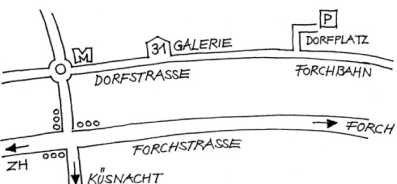

ARTEPOVERA

23.–29. August 2015

Vernissage Samstag 22. August 2015,
von 17.00 – 20.00 Uhr
Begrüssung 18 Uhr Beatrice Herzog, Galerieleitung
Einführung Yvonne Türlér, Kunsthistorikerin

Öffnungszeiten:
Montag – Freitag von 18.00 – 19.00 Uhr
Finissage Samstag 29. August
von 18.00 – 20.00 Uhr (?)