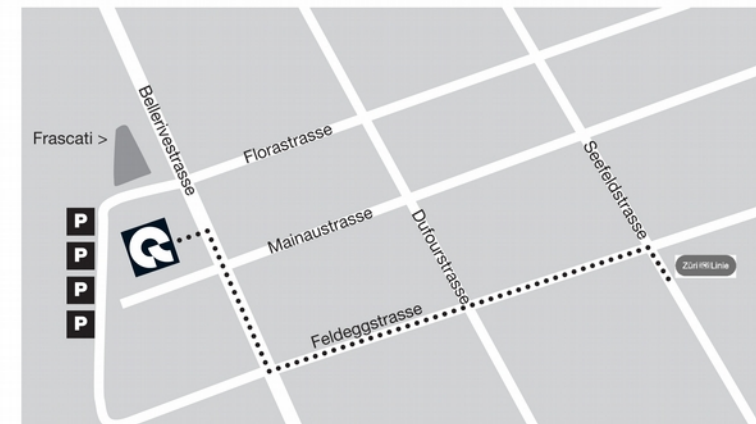

Ausstellung der Künstlervereinigung Zürich  
im «Kunstraum Bellerive»

[www.kuenstlervereinigung.ch](http://www.kuenstlervereinigung.ch)

## Jurierte Jahresausstellung 2014

Ausstellung 6. bis 16. November 2014 - Raum  
Vernissage **Donnerstag, 6. November,** 19 – 21 Uhr  
Finissage **Sonntag, 16. November,** 12 – 18 Uhr  
Ort Kunstraum Bellerive  
Bellerivestrasse 10  
8008 Zürich  
[www.kunstraum-bellerive.ch](http://www.kunstraum-bellerive.ch)

Mit dem ÖV: Tram 2 oder 4 bis Feldeggstrasse